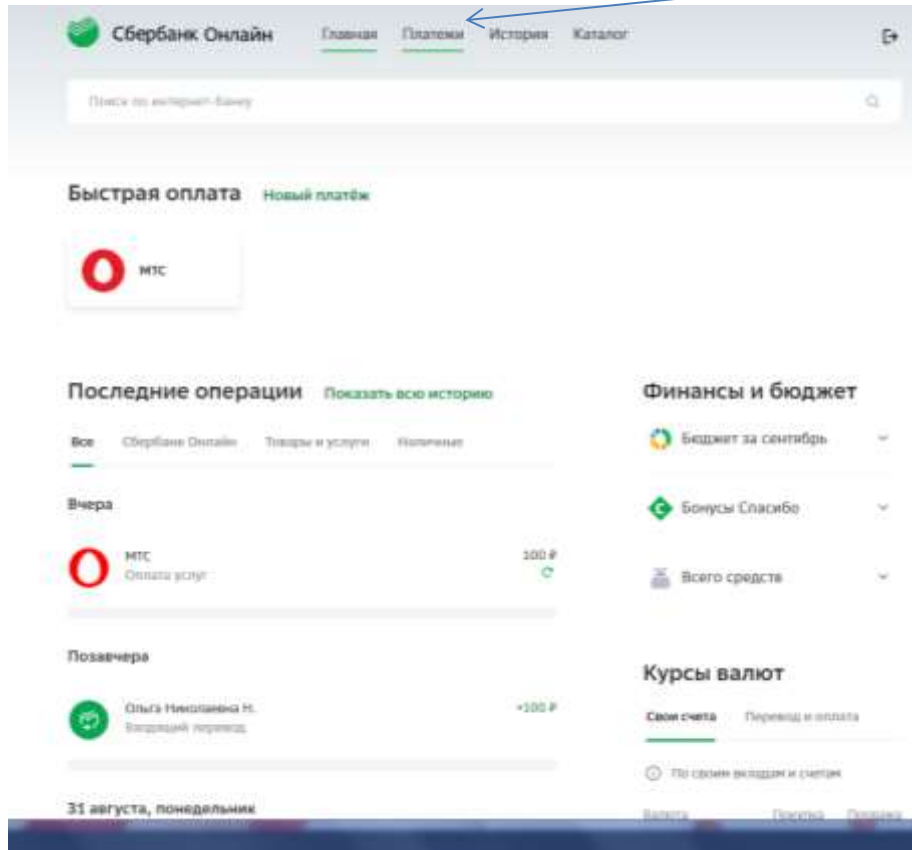

Оплата за обучение через Сбербанк.Онлайн

1. Зайдите в Сбербанк. Онлайн и выберите пункт «Платежи»(1)

Выбрать этот пункт

2. Выбрать Образование

Платежи

Регион: г. Москва ▾

Введите название, категорию услуги, ИНН или расчетный счет

3. Выйдет окно с поисковой строкой, в которой нужно ввести ИНН ФГБОУ ВО ВятГСХА, в данном случае- 4346012790.

The screenshot shows the Sberbank Online interface. At the top, there is a navigation bar with the Sberbank logo and the text "Сбербанк Онлайн". To the right of the logo are menu items: "Главная", "Платежи", "История", and "Каталог". Below the navigation bar is a search bar with the placeholder text "Поиск по интернет-банку". A blue oval with the text "Вставить ИНН" has an arrow pointing to the search bar. Below the search bar is a section titled "Образование" with a back arrow and the text "Назад". Under "Образование", there is a search filter "Поиск поставщика" and a region dropdown menu "Регион: г. Москва". A blue oval with the text "Выбрать Киров" has an arrow pointing to the region dropdown menu. Below the region dropdown are three categories of educational institutions, each with an icon and text: "Детские сады и дошкольные учреждения" (with a bicycle icon), "Другие образовательные учреждения" (with a briefcase icon), and "ВУЗы, школы, колледжи, техникумы" (with a graduation cap icon). A blue oval with the text "В том случае, если вы из Кирова, то нажать на ВУЗы, школы... и в новом окне выбрать ВятГСХА" has an arrow pointing to the "ВУЗы, школы, колледжи, техникумы" category.